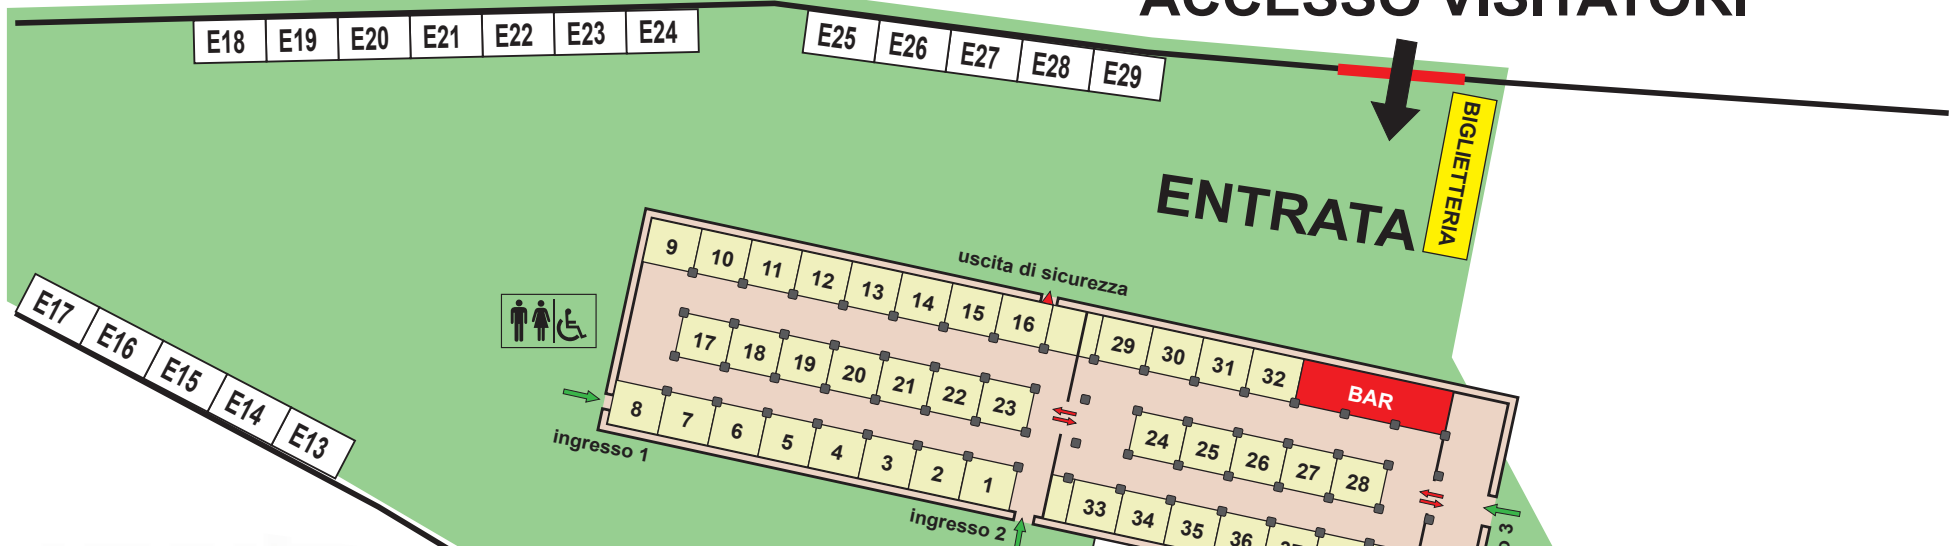

3^a MOSTRASCAMBIO VAL LEOGRA

c/o OPIFICIO ROSSI - Via delle Fabbriche - a TORREBELVICINO (VI)

PROGRAMMA

Venerdì 27 Ottobre 2017: solo espositori dalle ore 13.00 alle ore 20.00

Sabato 28 Ottobre 2017: solo espositori dalle ore 6.30 alle ore 8.30

a TORREBELVICINO (VI)

c/o OPIFICIO ROSSI - Via delle Fabbriche

3^a MOSTRASCAMBIO VAL LEOGRA

AUTO - MOTO - CICLI

MODELLISMO - RICAMBI D'EPOCA

RADUNI MULTIMARCA - MOSTRE TEMATICHE

www.rallyclubisola.it

Via delle Fabbriche

ACCESSO VISITATORI

AREA 2

ACCESSO ESPOSITORI